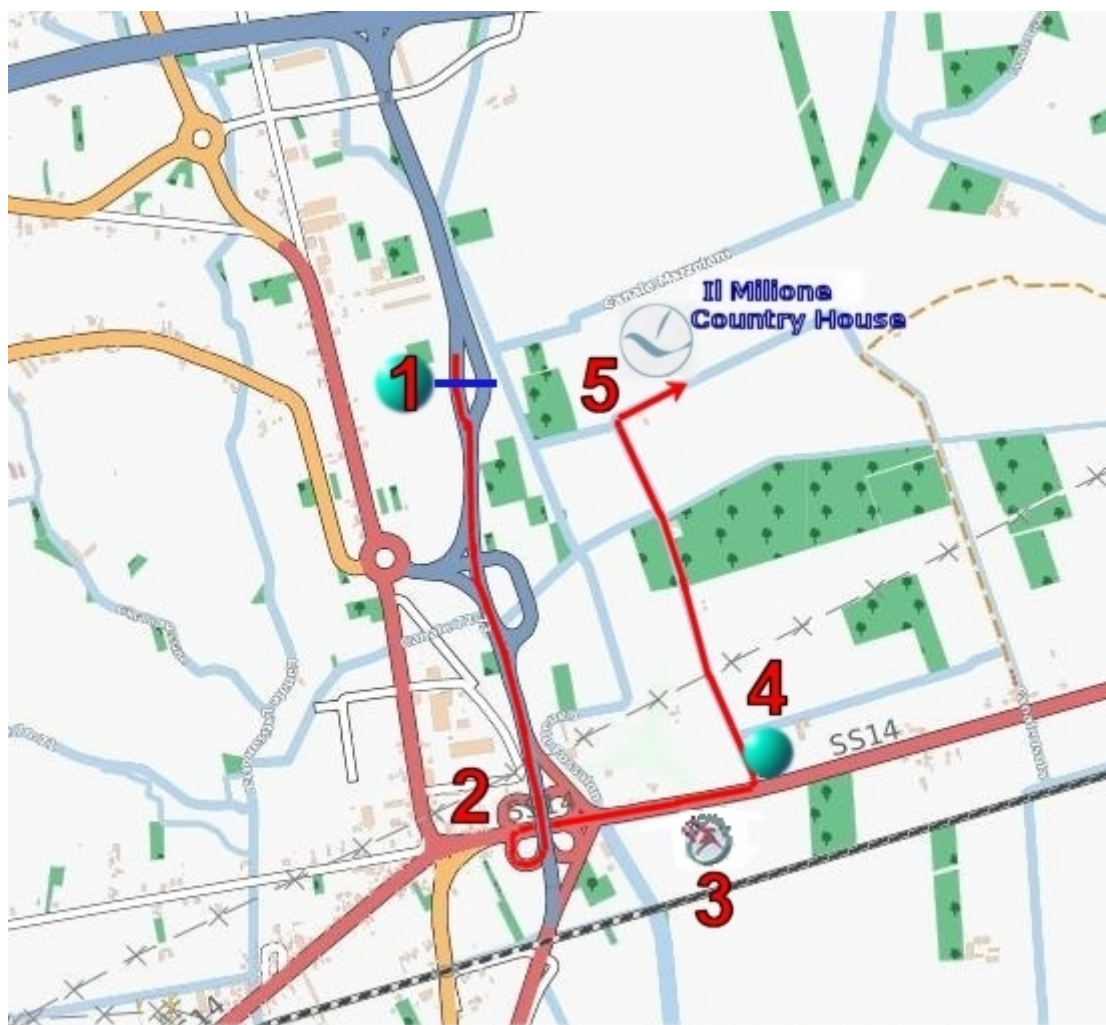

Per arrivare a Il Milione Country House è meglio non usare il GPS, ma piuttosto seguire queste semplici indicazioni:

sull'A4 (Venezia-Trieste), uscire a Latisana.

Tenersi sulla sinistra e seguire le indicazioni per Lignano – SS.14 Trieste; uscire dalla superstrada allo svincolo SS.14 Trieste.

Percorrere la statale per meno di 1 km. Superato l'AGRITURISMO ZAGLIA a destra, imboccare sulla sinistra **via Acqua Bona**, all'angolo con il negozio di mobili ARREDOCASA e percorrerla per circa 1.400 metri fino a Il Milione.

1. A4 Latisana

2. Svincolo SS14 - TRIESTE

3. AGRITURISMO ZAGLIA

4. Negozi Mobili ARREDOCASA

**Il Milione Country House** - Via Casali Isola, 9 - 33056 Palazzolo dello Stella (UD) - Italy

[www.casaleilmilione.it](http://www.casaleilmilione.it)